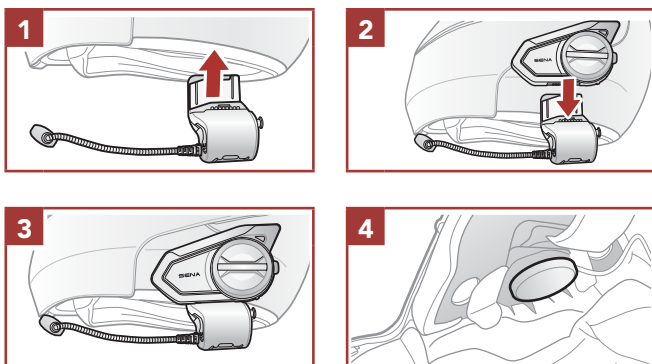

AKO POUŽIŤ TENTO NÁVOD

Nové technológie môžu byť mäťúce, preto sme vytvorili jednoduchý spôsob pre ovládanie pomocou obrázkov.

Tlačidlá

Význam ikon

-  Stlačte tlačidlo/otočte otočným voličom opakovane v uvedenom počte
-  Stlačte a podržte tlačidlo/otočný volič na uvedený čas
-    Otočte otočným voličom doprava alebo doľava
-    Otočte stlačeným otočným voličom doprava alebo doľava

Hlasová výzva

Detaily produktu

Inštalácia

Anténa MESH interkomu

Vysuňte anténu MESH interkomu ľahko von pre jej vyklopenie.

Aplikácia Sena 50 Utility

Po jednoduchom spárovaní Vášho telefónu s náhlavnou súpravou môžete použiť aplikáciu Sena 50 Utility pre rýchle a jednoduché nastavenie a spravovanie.