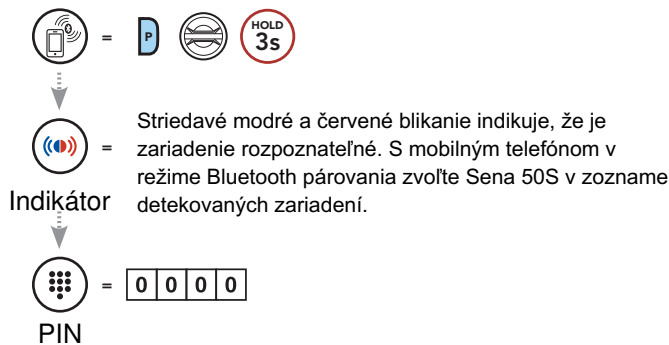

SENA Správca zariadenia

Sena správca zariadenia umožňuje aktualizovať firmwaru a konfigurovať nastavenie priamo z PC alebo Apple počítača. Pre stiahnutie Sena správca zariadenia navštívte webové stránky sena.com.

Základné ovládanie

Zapnutie

Vypnutie

Zvýšenie hlasitosti

Zníženie hlasitosti

Kontrola úrovne nabitia batérie

Inštrukcie sú pre zapnutie náhlavnej súpravy.

Vizuálna metóda

Spárovanie telefónu

Spárovanie mobilného telefónu

Kým je 50S vypnutá, stlačte a podržte tlačidlo telefónu a otočný volič na 3 sekundy.

Mobilný telefón

Prijatie hovoru

Ukončenie hovoru

Odmietnutie hovoru

Siri a Google Assistant