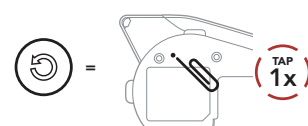

Navigácia v predvoľbách staníc

Konfiguračná ponuka

Prístup do konfiguračnej ponuky

Navigácia medzi voľbami ponuky

Potvrdenie voľby

Odstránenie závad

Továrenský reset

Chybový reset