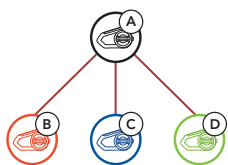

1. Vstúpte do Mesh Grouping pre vytvorenie Group Mesh.

Vy

Přítel

"Mesh Grouping"

2. Náhlavné súpravy dokončia Mesh Grouping a automaticky sa prepnú z Open Mesh do Group Mesh

"Group Mesh"

Open Mesh Group Mesh

Pripojenie sa k existujúcej skupine MESH

Jeden z členov existujúcej skupiny MESH môže pozvať nových členov z Open Mesh na pripojenie sa do existujúcej skupiny MESH.

Noví členovia

Existujúca skupina MESH a aktuálni členovia

Bluetooth interkom

S náhlavnou súpravou je možné spárovať až 3 ďalších jazdcov pre konverzáciu cez Bluetooth interkom.

Spárovanie interkomu

Spárovanie s interkomom B

50S sa automaticky spáruje s náhlavnou súpravou Sena.