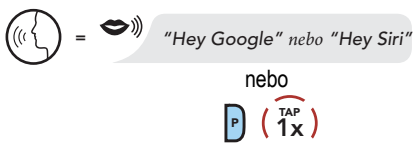

Základné ovládanie

Zapnutie

Vypnutie

Zvýšenie hlasitosti

Zníženie hlasitosti

Kontrola úrovne nabitia batérie

Inštrukcie sú pre zapnutie náhlavnej súpravy.

Vizuálna metóda

Spárovanie telefónu

Spárovanie mobilného telefónu

Kým je 50S vypnutá, stlačte a podržte tlačidlo telefónu a otočný volič na 3 sekundy.

Mobilný telefón

Prijatie hovoru

Ukončenie hovoru

Odmietnutie hovoru

Siri a Google Assistant

Aktivácia Siri alebo Google Assistant, inštalovaného vo Vašom smartfóne.

Ovládanie hudby

Prehrávanie/pauza

Prepnúť na ďalšiu

Prepnúť na predchádzajúcu

MESH Interkom™

Keď je MESH interkom povolený, 50S sa automaticky pripojí k blízkym 50S a umožňuje vzájomne komunikovať po stlačení tlačidla MESH interkomu.

Zapnutie MESH interkomu

Vypnutie MESH interkomu

Otvorený MESH™ (Open MESH)

Keď je MESH interkom povolený, náhlavná súprava je v základnom stave v režime Open Mesh (otvorená sieť) (základné nastavenie: kanál 1). Používatelia môžu navzájom voľne komunikovať na rovnakom kanále Open Mesh.