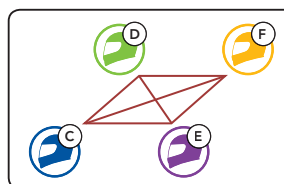

Skupinový MESH™ (Group MESH)

Skupinový MESH je funkcia uzavretej interkomovej skupiny, ktorá umožňuje používateľom pripojiť sa, opustiť alebo sa opäť pripojiť do skupinovej interkomovej konverzácie bez potreby párovania každej náhlavnej súpravy. V každej súkromnej skupine môže byť až 24 používateľov.

1. Jeden z aktuálnych členov a nový člen vstúpi do Mesh Grouping pre pripojenie sa k existujúcej skupine MESH.

Vy (nový člen)

Aktuálny člen v skupine MESH

"Mesh Grouping"

2. Náhlavné súpravy dokončia Mesh Grouping. Noví členovia budú počuť hlasovú správu, keď sa ich náhlavnej súpravy automaticky prepnú z Open Mesh do Group Mesh.

"Group Mesh"

Reset MESH

V prípade, že náhlavná súprava v Open Mesh alebo Group Mesh resetuje MESH, automaticky sa vráti do Open Mesh (základné nastavenie: kanál 1).

Povolenie / zakázanie mikrofónu (základné nastavenie: povolené)