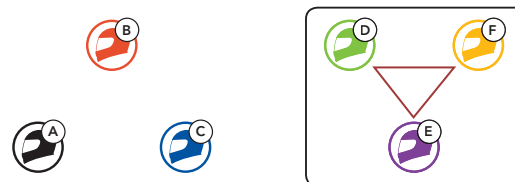

Nastavenie kanálu (základné nastavenie: kanál 1)

Ak dochádza k rušeniu Open Mesh komunikácie z dôvodu, že iná skupina taktiež využíva kanál 1 (základný), zmeňte kanál. Možnosť výberu od 1 po 9.

Vstúpte do nastavenia kanálu

Prepínajte medzi kanálmi

(1 → 2 → ... → 8 → 9 → Koniec → 1 → ...)

Uložte kanál

Poznámka:

Pre opustenie režimu nastavenia kanálu otáčajte otočným voličom, až kým nebudete počuť hlasovú informáciu "Exit", následne stlačte otočný volič.

Skupinový MESH™ (Group MESH)

Skupinový MESH je funkcia uzavretej interkomovej skupiny, ktorá umožňuje používateľom pripojiť sa, opustiť alebo sa opäť pripojiť do skupinovej interkomovej konverzácie bez potreby párovania každej náhlavnej súpravy. V každej súkromnej skupine môže byť až 24 používateľov.