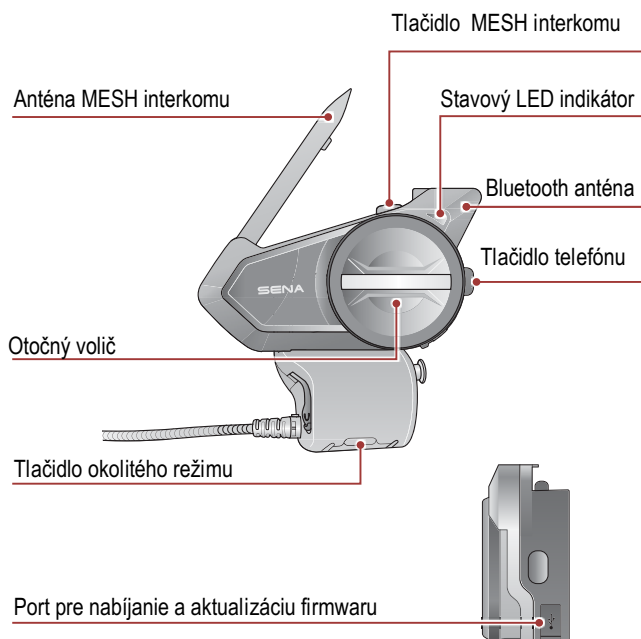

AKO POUŽIŤ TENTO NÁVOD

Nové technológie môžu byť mäťúce, preto sme vytvorili jednoduchý spôsob pre ovládanie pomocou obrázkov.

Tlačidlá

Význam ikon

-  Stlačte tlačidlo/otočte otočným voličom opakovane v uvedenom počte
-  Stlačte a podržte tlačidlo/otočný volič na uvedený čas
-    Otočte otočným voličom doprava alebo doľava
-    Otočte stlačeným otočným voličom doprava alebo doľava

Hlasová výzva

Detaily produktu

Inštalácia

Anténa MESH interkomu

Vysuňte anténu MESH interkomu ľahko von pre jej vyklopenie.

Aplikácia Sena 50 Utility

Po jednoduchom spárovaní Vášho telefónu s náhlavnou súpravou môžete použiť aplikáciu Sena 50 Utility pre rýchle a jednoduché nastavenie a spravovanie.