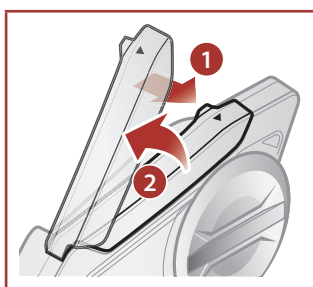

Hlasová výzva

Detaily produktu

Inštalácia

Anténa MESH interkomu

Vysuňte anténu MESH interkomu ľahko von pre jej vyklopenie.

Aplikácia Sena 50 Utility

Po jednoduchom spárovaní Vášho telefónu s náhlavnou súpravou môžete použiť aplikáciu Sena 50 Utility pre rýchle a jednoduché nastavenie a spravovanie.