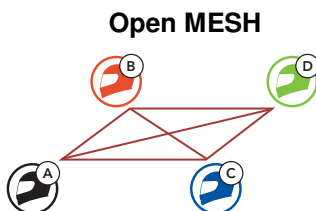

Skupinový MESH™ (Group MESH)

Skupinový MESH je funkcia uzavretej interkomovej skupiny, ktorá umožňuje používateľom pripojiť sa, opustiť alebo sa opäť pripojiť do skupinovej interkomovej konverzácie bez potreby párovania každej náhlavnej súpravy. V každej súkromnej skupine môže byť až 24 používateľov.

1. Jeden z aktuálnych členov a nový člen vstúpi do Mesh Grouping pre pripojenie sa k existujúcej skupine MESH.

Vy (nový člen)

Aktuálny člen v skupine MESH

"Mesh Grouping"

2. Náhlavné súpravy dokončia Mesh Grouping. Noví členovia budú počuť hlasovú správu, keď sa ich náhlavnej súpravy automaticky prepnú z Open Mesh do Group Mesh.

"Group Mesh"

Reset MESH

V prípade, že náhlavná súprava v Open Mesh alebo Group Mesh resetuje MESH, automaticky sa vráti do Open Mesh (základné nastavenie: kanál 1).

Povolenie / zakázanie mikrofónu (základné nastavenie: povolené)

Používateľ môže povoliť/zakázať mikrofón počas komunikácie cez MESH interkom.

Povolenie/zakázanie mikrofónu

Vytvorenie skupiny MESH

Vytvorenie skupiny MESH vyžaduje dvoch alebo viacerých Open MESH používateľov.

1. Vstúpte do Mesh Grouping pre vytvorenie Group Mesh.

Vy

Přítel

"Mesh Grouping"

2. Náhlavné súpravy dokončia Mesh Grouping a automaticky sa prepnú z Open Mesh do Group Mesh

"Group Mesh"

Open Mesh   Group Mesh

Pripojenie sa k existujúcej skupine MESH

Jeden z členov existujúcej skupiny MESH môže pozvať nových členov z Open Mesh na pripojenie sa do existujúcej skupiny MESH.

Noví členovia

Existujúca skupina MESH a aktuálni členovia