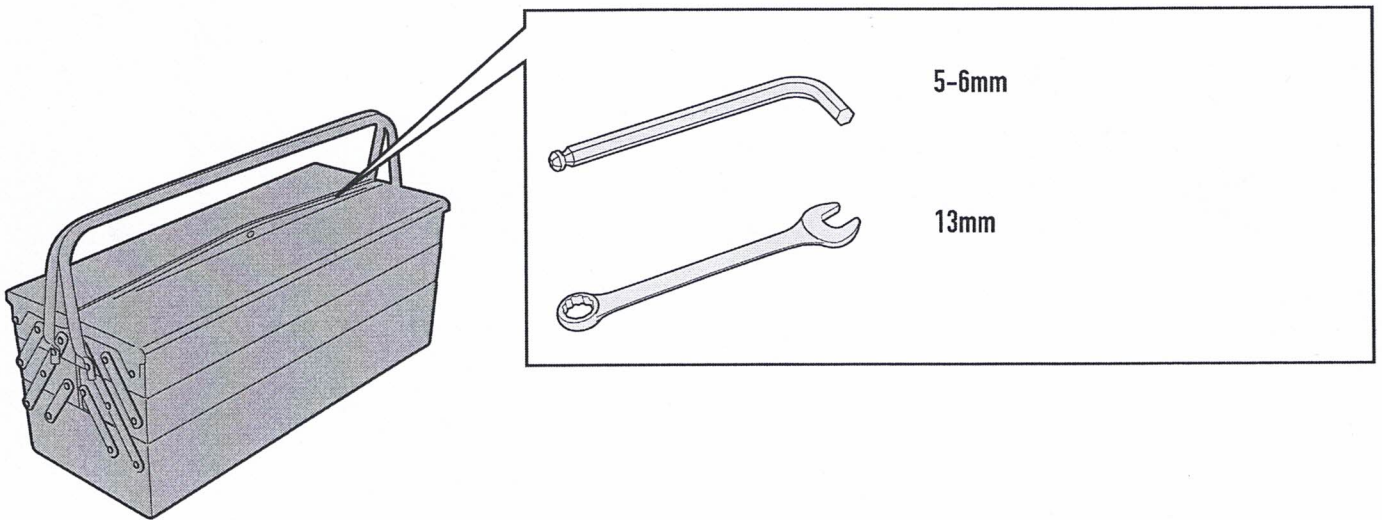

SR8201 - KR8201

PORTAPACCO SPECIFICO - SPECIFIC HOLDER - PORTE-PAQUET SPÉCIFIQUE - SPEZIFISCHER TRÄGER - PORTA-EQUIPAJE ESPECÍFICO

MOTO GUZZI V7 III STONE / SPECIAL (2017)

N°	Descrizione	Caratteristiche	Codice	Quantità
1	Supporto - Support - Support Halierung - Soporte - Apoio	-	SR8201V	1
2	Vite - Screw Vis - Schraube Tornillo - Parafuso	TCEI M8x35	835TCEI	6
3	Rondella - Washer Rondelle - Scheibe Arandela - Arruela	-	258RON	4
4	Rondella - Washer Rondelle - Scheibe Arandela - Arruela	-	820RON	8
5	Tappo - Cap Fiche - Stecker Enchufe - Boné	-	13COP	2
6	Dado - Bolt - Ecrou Mutter - Tuerca - Porca	Dado Autobloccante Flangiato Ribassato	8DADIFN	2

SR8201 - KR8201

PORTAPACCO SPECIFICO - SPECIFIC HOLDER - PORTE-PAQUET SPÉCIFIQUE - SPEZIFISCHER TRÄGER - PORTA-EQUIPAJE ESPECÍFICO

MOTO GUZZI V7 III STONE / SPECIAL (2017)