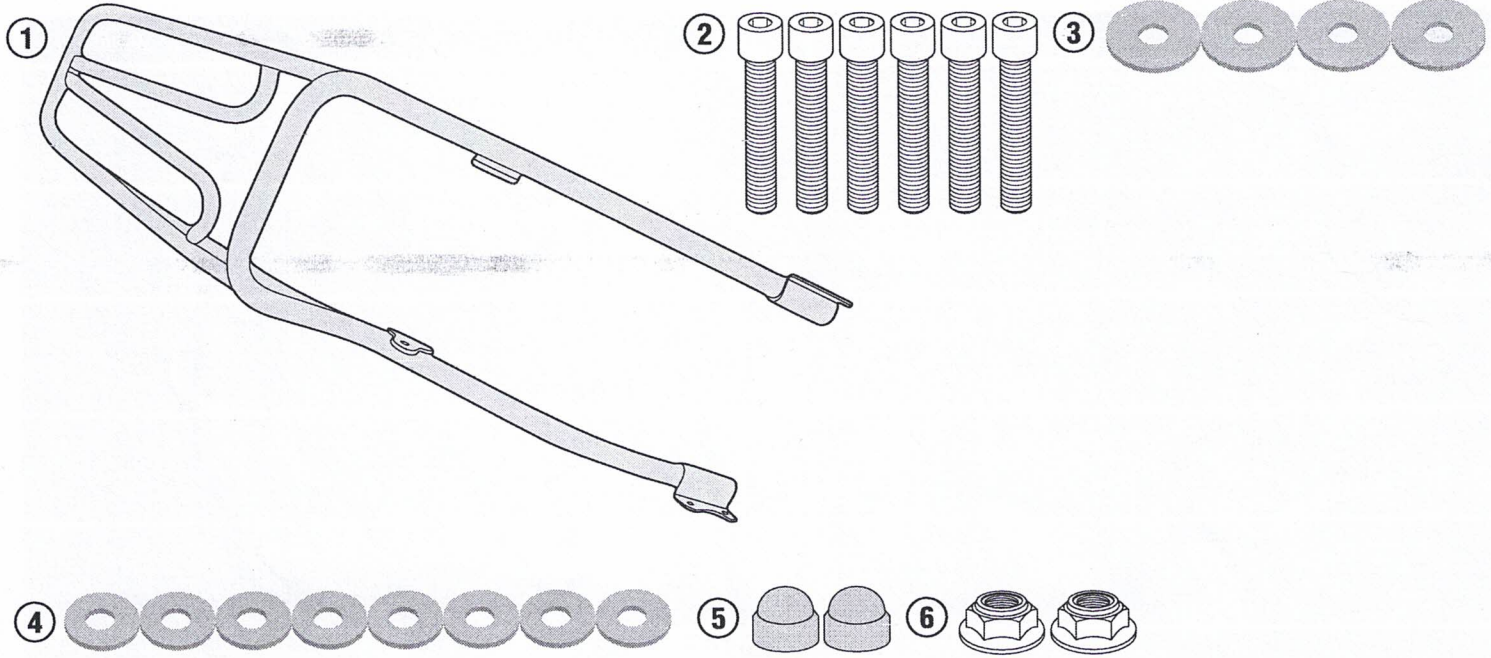

SR8201 - KR8201

PORTAPACCO SPECIFICO - SPECIFIC HOLDER - PORTE-PAQUET SPÉCIFIQUE - SPEZIFISCHER TRÄGER - PORTA-EQUIPAJE ESPECÍFICO

MOTO GUZZI V7 III STONE / SPECIAL (2017)

N°	Descrizione	Caratteristiche	Codice	Quantità
1	Supporto - Support - Support Halierung - Soporte - Apoio	-	SR8201V	1
2	Vite - Screw Vis - Schraube Tornillo - Parafuso	TCEI M8x35	835TCEI	6
3	Rondella - Washer Rondelle - Scheibe Arandela - Arruela	-	258RON	4
4	Rondella - Washer Rondelle - Scheibe Arandela - Arruela	-	820RON	8
5	Tappo - Cap Fiche - Stecker Enchufe - Boné	-	13COP	2
6	Dado - Bolt - Ecrou Mutter - Tuerca - Porca	Dado Autobloccante Flangiato Ribassato	8DADIFN	2

SR8201 - KR8201

PORTAPACCO SPECIFICO - SPECIFIC HOLDER - PORTE-PAQUET SPÉCIFIQUE - SPEZIFISCHER TRÄGER - PORTA-EQUIPAJE ESPECÍFICO

MOTO GUZZI V7 III STONE / SPECIAL (2017)