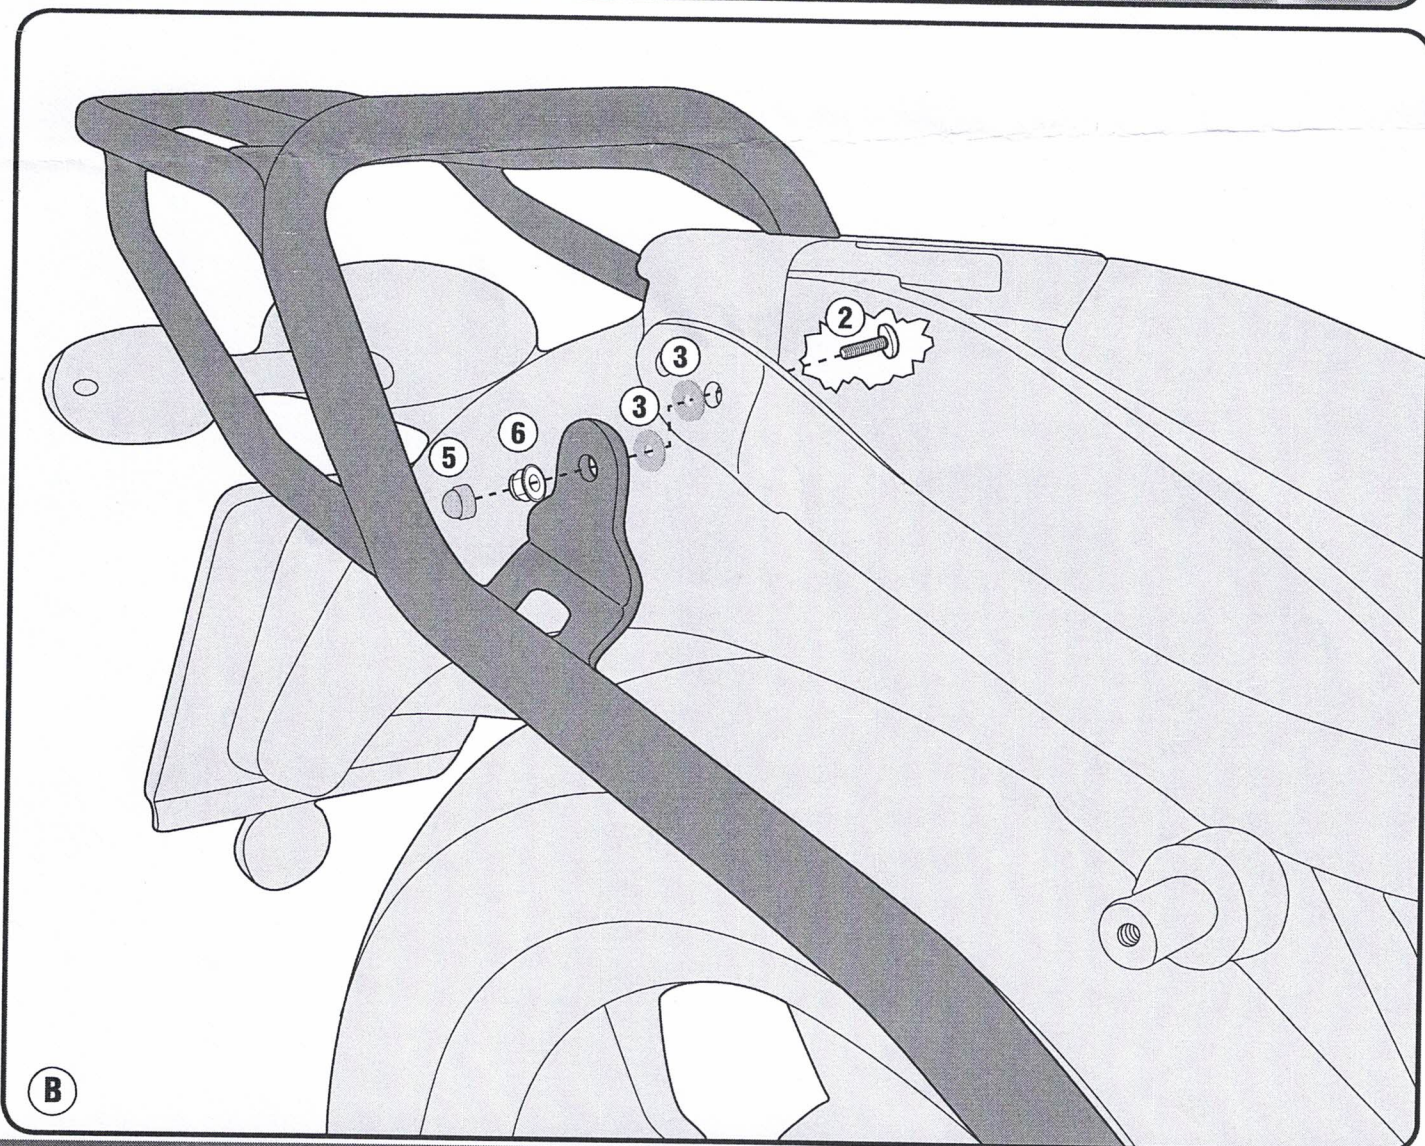

SR8201 - KR8201

PORTAPACCO SPECIFICO - SPECIFIC HOLDER - PORTE-PAQUET SPÉCIFIQUE - SPEZIFISCHER TRÄGER - PORTA-EQUIPAJE ESPECÍFICO

MOTO GUZZI V7 III STONE / SPECIAL (2017)

ISTRUZIONI DI MONTAGGIO - MOUNTING INSTRUCTIONS
INSTRUCTIONS DE MONTAGE - BAUANLEITUNG
INSTRUCCIONES DE MONTAJE - INSTRUÇÕES DE MONTAGEM